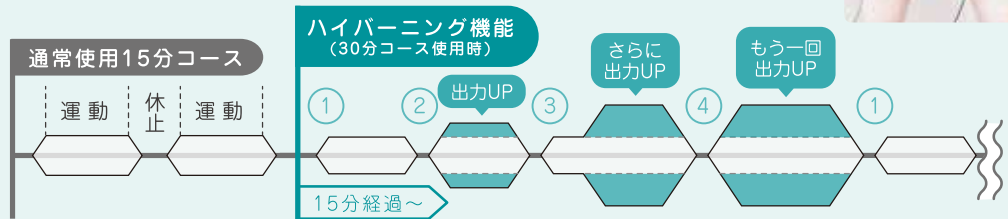

STEP2

トレーニングしたい部位を選択

STEP3

画面表示と同じ位置にパッドを装着

STEP4

出力を上げると自動で運転開始

※タイマーを変更する場合は、タイマーボタンをタッチしてください。

機能の充実でいつものトレーニングから高強度なトレーニングまで可能に！

ハイパーニング機能

トレーニングコース

トレーニングコースで30分タイマーを使用している場合、15分経過後に出力が自動で上がる機能です。刺激の変化でより効果的なトレーニングが可能です。

自重エクササイズ

ハイブリッドコース

ハイブリッドコースでは、EMS出力開始の3秒前から1秒毎に予告音が鳴り、EMS出力開始時に開始音が鳴ります。

POINT
開始前の予告音で体勢を整え、開始音でグッと力を入れる。

フェイシャル&スカルプ専用コースを搭載！

EMS

スティック導子

3極導子・軽量デザイン

ビューティーコース

3極で広範囲な刺激を実現

3極の導子で、頭皮とお顔の筋肉を広範囲に心地良く刺激します。立体的な中周波EMSによるシルエットの引き上げや、MCR※によるリカバリー・肌活性が可能です。(3極全てを肌に密着させてください。)

POINT

頭皮におすすめ
LRラグジュアリーミスト
ディフェイスローション