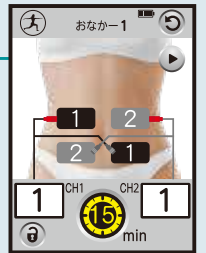

0120-72-4747

本体画面がパーソナルトレーナー！

フルカラーで見やすい画面

使用手順が画面に表示されるため、パッドの貼り付け位置やケアの範囲を悩むことなく簡単に始めることができます。

タッチパネルで操作もラクラク

トレーニングコース「おなか」の場合

STEP1

使いたいコースを選択

STEP2

トレーニングしたい部位を選択

STEP3

画面表示と同じ位置にパッドを装着

STEP4

出力を上げると自動で運転開始

※タイマーを変更する場合は、タイマーボタンをタッチしてください。

機能の充実でいつものトレーニングから高強度なトレーニングまで可能に！