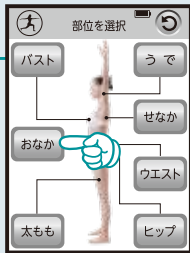

0120-72-4747

本体画面がパーソナルトレーナー！

フルカラーで見やすい画面

使用手順が画面に表示されるため、パッドの貼り付け位置やケアの範囲を悩むことなく簡単に始めることができます。

タッチパネルで操作もラクラク

トレーニングコース「おなか」の場合

STEP1

使いたいコースを選択

STEP2

トレーニングしたい部位を選択

STEP3

画面表示と同じ位置にパッドを装着

STEP4

出力を上げると自動で運転開始

※タイマーを変更する場合は、タイマーボタンをタッチしてください。

機能の充実でいつものトレーニングから高強度なトレーニングまで可能に！