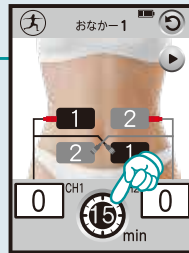

0120-72-4747

本体画面がパーソナルトレーナー！

フルカラーで見やすい画面

使用手順が画面に表示されるため、パッドの貼り付け位置やケアの範囲を悩むことなく簡単に始めることができます。

タッチパネルで操作もラクラク

トレーニングコース「おなか」の場合

STEP1

使いたいコースを選択

STEP2

トレーニングしたい部位を選択

STEP3

画面表示と同じ位置にパッドを装着

STEP4

出力を上げると自動で運転開始

※タイマーを変更する場合は、タイマーボタンをタッチしてください。

機能の充実でいつものトレーニングから高強度なトレーニングまで可能に！